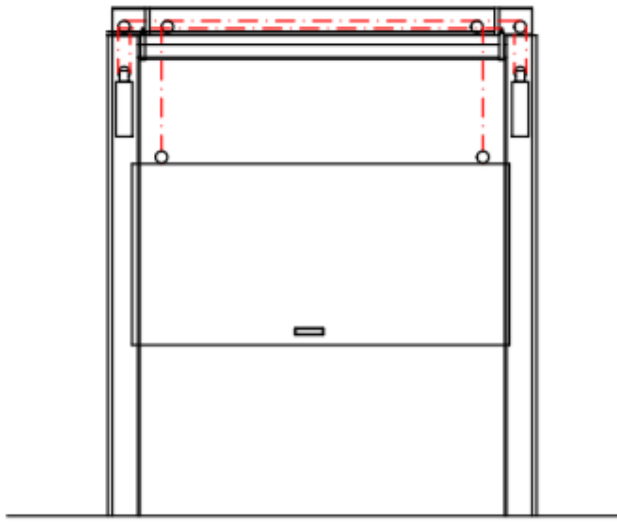

Emne:	EMNE
Parkring:	PARKERING
Mærket	MÆRKET
Portblad:	PORTBLAD
Udstyr:	UDSTYR
Køreskinne afd.	KØRESKINNEAFD.
Bundstyr:	BUNDSTYR
Wire	WIRE
Lod	LOD
ABDL Central	ABDL
Røgdektorer	RØGDEKTORER
Anker	ANKER
Magnet	MAGNET
Automatik	AUTOMATIK
Trækkontakt	TRÆKKONTAKT
Overflade	OVERFLADE
Transportdelt	TRANSPORTDELT
	DIVERSE

Godkendt af:		Sags navn:	
TEKTRA A/S 8381 Hjørringvej 20 20 DK-8730 Bøge Tlf. 87368858 Fax 86289955 info@tektra.dk	Dato:	Rev.	
	Int.		
	Ordre	Tegn. nr.: