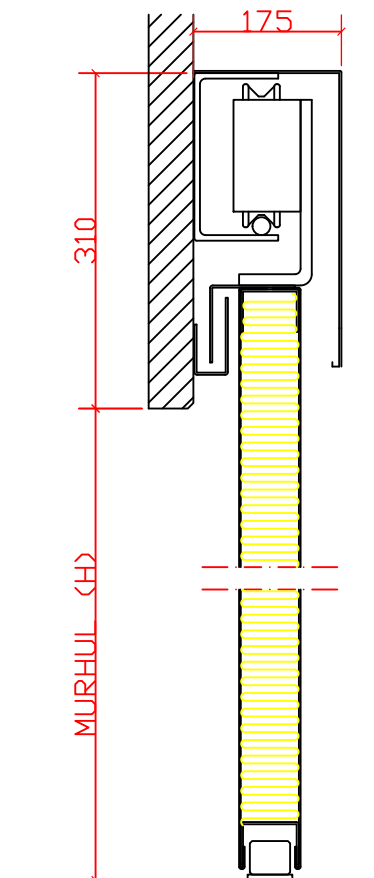

1 fl. BS60 port med gangdør i portblad.	
Emne:	
Parkring:	
Mærket:	
Portblad:	80 mm panel
Udstyr:	Udført i galvaniseret plade
Kereskinne afd.	
Bundstyr:	
Wire	
Lod	Inkl bremse
ABDL Central	
Røgdektorer	
Anker	
Magnet	
Automatik	
Trækkontakt	
Overflade	
Transportdelt	Ja
	Gangdør i portblad

OPSTALT VIST SOM VENSTRE PARKERET

MURHUL (B)		MM
MURHUL (H)		MM

PARKERING (AFKRYDS)	
VENSTRE	HØJRE

VENSTRE PARKERET

HØJRE PARKERET

Emne:		
 <small>VI LØFTER ENHVER OPGAVE</small>	Tegnings nr.	Dato:
	Int.	Rev.
Ordre nr.		