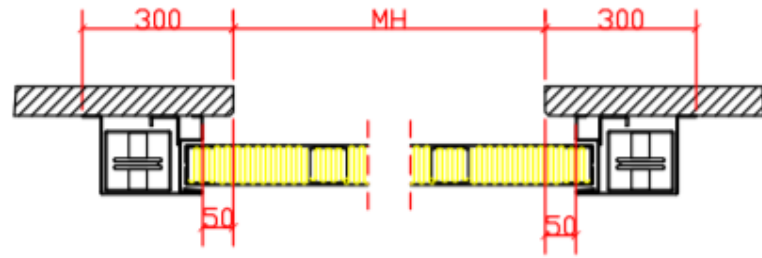

Emne:	EMNE
Parkring:	PARKERING
Mærket	MÆRKET
Portblad:	PORTBLAD
Udstyr:	UDSTYR
Køreskinne afd.	KØRESKINNEAFD.
Bundstyr:	BUNDSTYR
Wire	WIRE
Lod	LOD
ABDL Central	ABDL
Røgdektorer	RØGDEKTORER
Anker	ANKER
Magnet	MAGNET
Automatik	AUTOMATIK
Trækkontakt	TRÆKKONTAKT
Overflade	OVERFLADE
Transportdelt	TRANSPORTDELT
	DIVERSE

Godkendt af:		Sags navn:	
TEKTRA A/S 8381 Hjørringvej 20 20 DK-8730 Bøge Tlf. 87368858 Fax 86289955 info@tektra.dk	Dato:	Rev.	
	Int.		
	Ordre	Tegn. nr.: