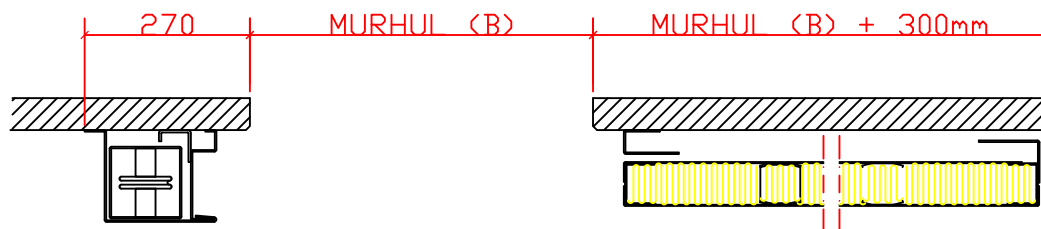

OPSTALT VIST SOM VENSTRE PARKERET

MURHUL (B)		MM
MURHUL (H)		MM

PARKERING (AFKRYDS)	
VENSTRE	HØJRE

VENSTRE PARKERET

HØJRE PARKERET

Emne:		
 <small>VI LØFTER ENHVER OPGAVE</small>	Tegnings nr.	Dato:
	Int.	Rev.
Ordre nr.		