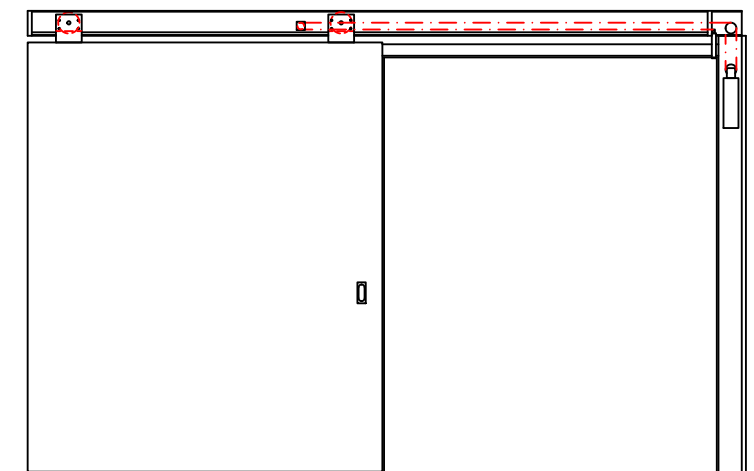

OPSTALT VIST SOM VENSTRE PARKERET

MURHUL (B)		MM
MURHUL (H)		MM

PARKERING (AFKRYDS)	
VENSTRE	HØJRE