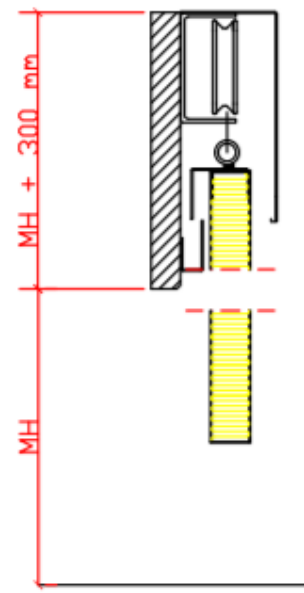

Emne:	EMNE
Parkring:	PARKERING
Mærket	MÆRKET
Portblad:	PORTBLAD
Udstyr:	UDSTYR
Køreskinne afd.	KØRESKINNEAFD.
Bundstyr:	BUNDSTYR
Wire	WIRE
Lod	LOD
ABDL Central	ABDL
Røgdektorer	RØGDEKTORER
Anker	ANKER
Magnet	MAGNET
Automatik	AUTOMATIK
Trækkontakt	TRÆKKONTAKT
Overflade	OVERFLADE
Transportdelt	TRANSPORTDELT
	DIVERSE

Godkendt af:		Sags navn:	
TEKTRA A/S 8381 Hjørringvej 20 20 DK-8730 Bøge Tlf. 87368858 Fax 86289955 info@tektra.dk	Dato:	Rev.	
	Int.		
	Ordre	Tegn. nr.: