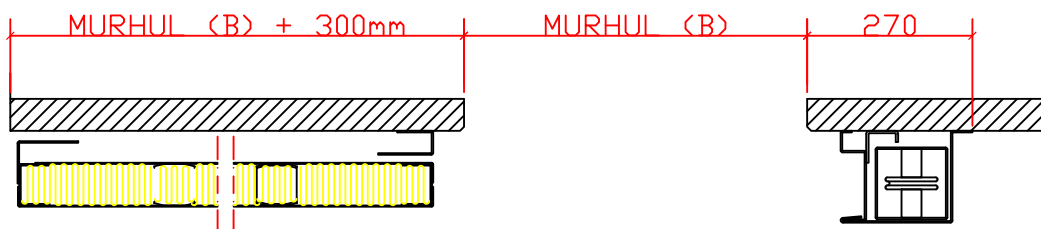

OPSTALT VIST SOM VENSTRE PARKERET

MURHUL (B)		MM
MURHUL (H)		MM

PARKERING (AFKRYDS)	
VENSTRE	HØJRE

VENSTRE PARKERET

HØJRE PARKERET

Emne:		
 <small>VI LØFTER ENHVER OPGAVE</small>	Tegnings nr.	Dato:
	Int.	Rev.
Ordre nr.		